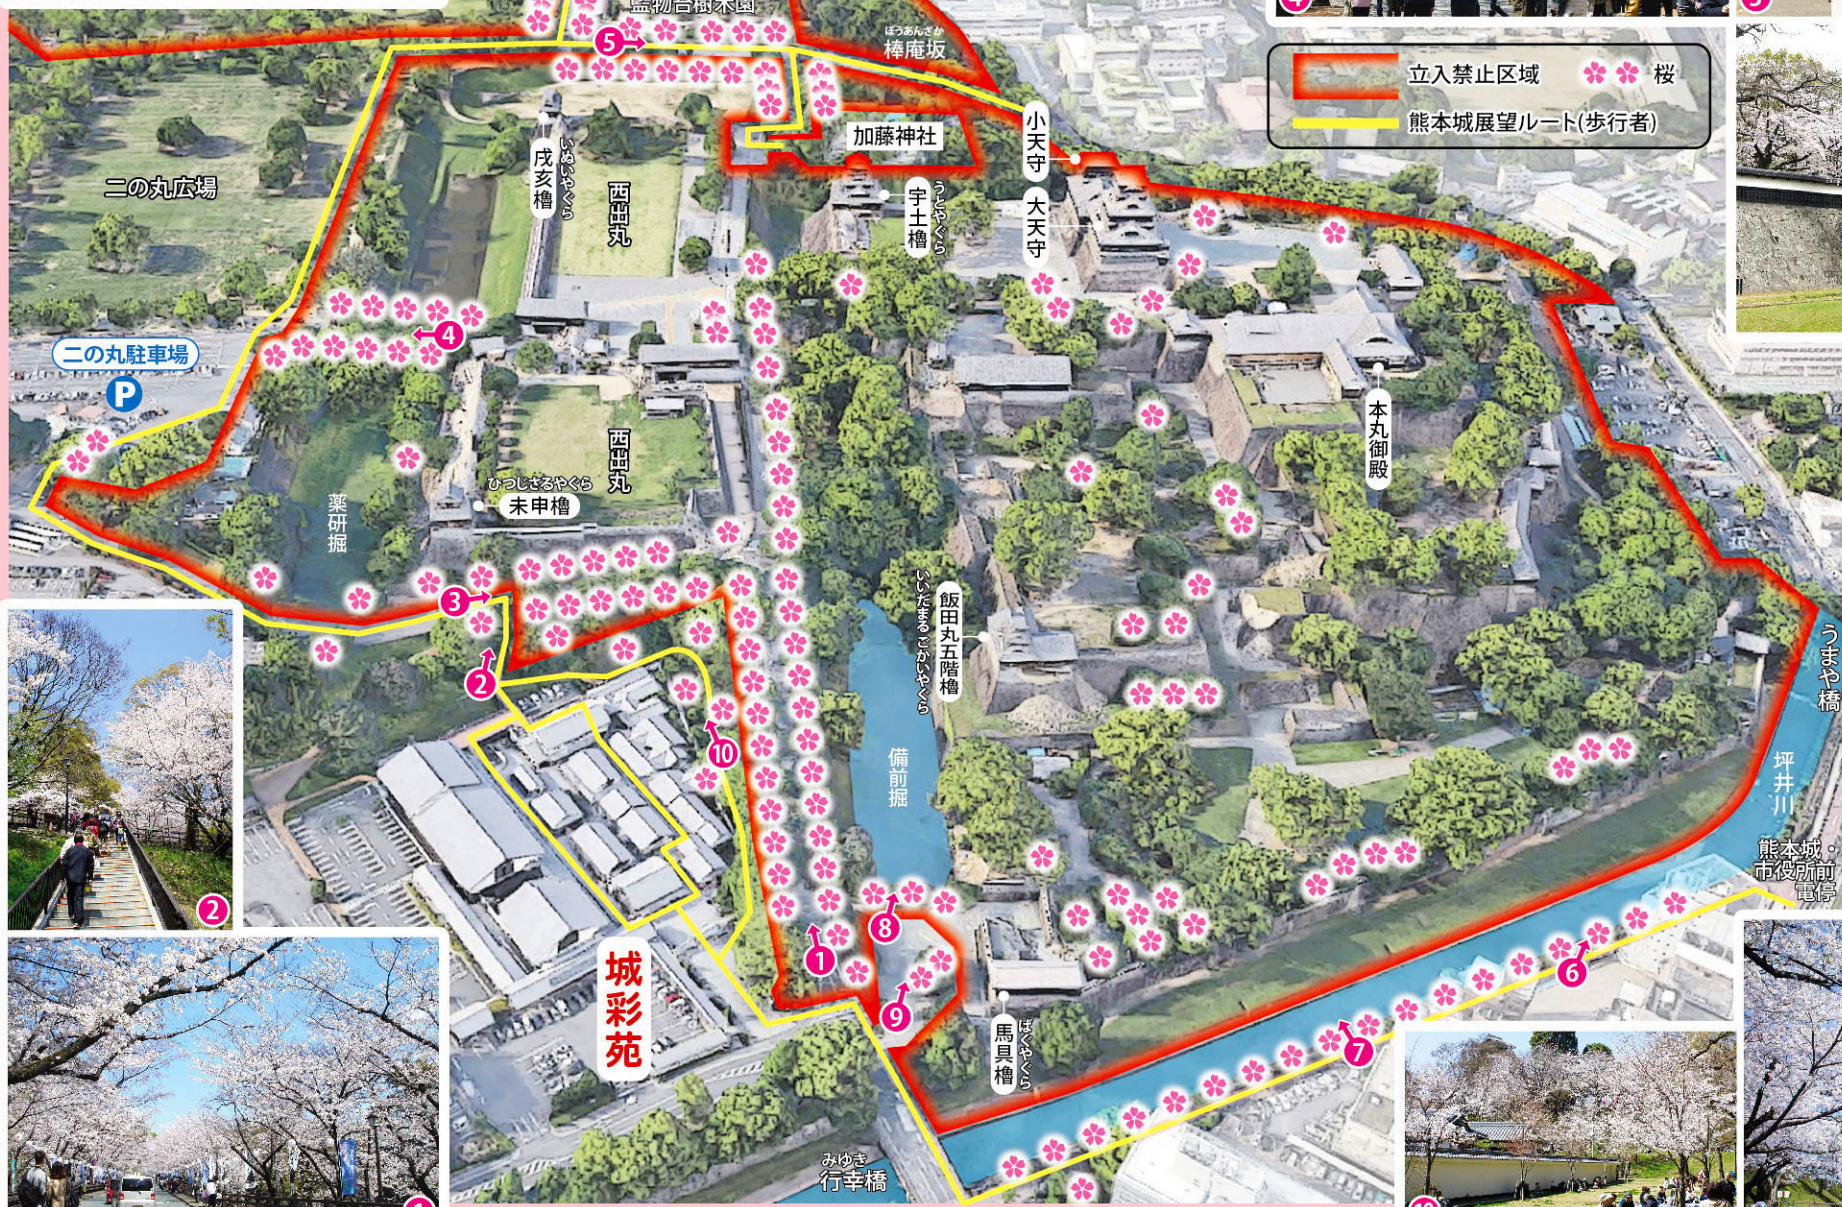

# 熊本城 お花見マップ

ご注意:このイラストマップは概略図です。状況によって立ち入り禁止区域等、変更になる場合がございます。熊本城内・熊本城周辺では規制看板や係員の指示に従って下さい。再建途上の熊本城をこれからもよろしくお願いいたします。

立ち入り禁止区域 (Red line)  
 熊本城展望ルート(歩行者) (Yellow line)  
 桜 (Pink flower icon)