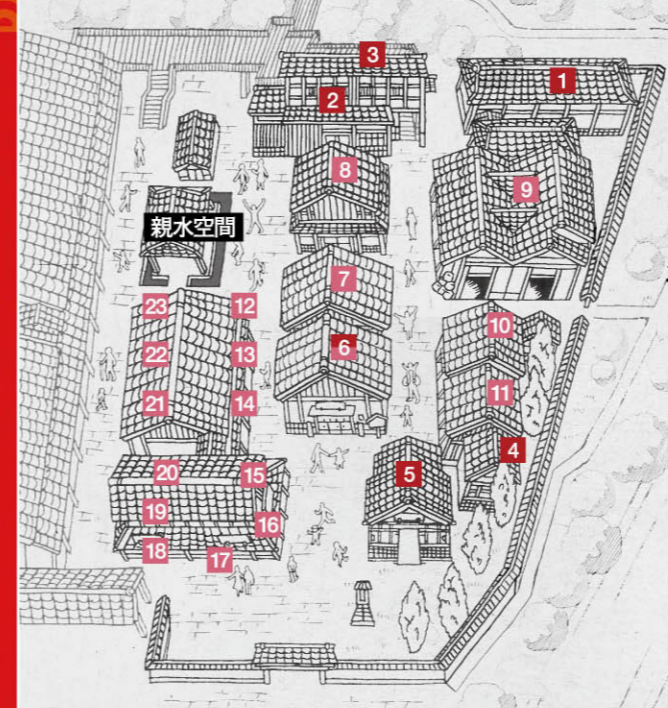

グルメ&お土産フェア

くまモンも大好きだモン!

お食事・お土産処
「桜の小路」のごあんない

■お食事・喫茶 ■お買い物・お土産 ■お食事・喫茶とお買い物・お土産の併設

1 和食・郷土料理 花雅はなまき ☎096-312-3321 伝統的な郷土料理と熊本の食材が味わえる和食店	2 ビュッフェレストラン ぎんなん(1F) ☎096-312-2691 郷土食されるメニューからスイーツまで	3 茶房「櫻ン坂」(2F) ☎096-312-2709 くつろぎの空間で本格珈琲と季節のデザートが楽しめます※17:00まで		
4 阿蘇庭 山見茶屋 ☎096-327-9293 馬刺しや馬肉焼、あか牛料理など阿蘇の味覚	5 麺屋 山むら ☎096-356-2560 太平燕や豚骨ラーメンをはじめ、馬テール・背脂醤油ラーメン等も味わえます	6 天草海まる ☎096-319-5073 「うにコロッケ」や新鮮な海の幸を存分に	7 杉養蜂園 ☎096-351-3838 熊本で採れた蜂蜜や蜂蜜を使ったドリンクやスイーツなどを取揃え	8 熊本城香梅庵 ☎096-288-0039 「誉の陣太鼓」「武者がえし」など熊本の代表銘菓を取揃え
9 旬彩館 ☎096-312-2622 菓子から地酒まで県下各地のお土産・特産品	10 くまもと酒蔵 ☎096-288-5588 県産ワインや銘酒・焼酎。カウンターで一杯どうぞ	11 和 collection 美都 ☎096-245-7379 きものレンタル処。きものは常時150枚以上からお選びいただけます	12 五山房 彦の蔵 ☎096-325-7530 熊本の赤酒仕込みの辛子明太子と佃煮などを取揃え	13 TENTE (てんて) ☎096-288-1092 フレッシュジュース・スムージー・ソフトクリームなど県産フルーツ商品
14 小間物や みやび ☎096-288-5880 和小物やくまモングッズ、オリジナル雑貨など、ここでしか手に入らないアイテムも多数取り揃え	15 お茶の泉園 ☎096-288-0015 秘境五家荘の深い山里で育んだお茶	16 五木屋本舗 ☎096-288-5500 800年続く知恵食、豆腐のみそ漬「山とう豆腐」	17 MONARIO (もなりお) ☎096-288-4777 フルーツの素材を活かして作る豆乳と大豆ビュレを使用したプリン	18 高田蒲鉾 ☎096-288-4777 芦北の海の幸、オランダ揚げやサラダちくわ
19 福田農場 ☎096-288-0880 地域の素材を活かしたジュース・ドレッシングや県産に拘った果実ジャム、オリジナルクラフトビールなど	20 馬肉専門店 菅乃屋 ☎096-312-0377 鮮度と品質にこだわった馬刺し・馬肉加工品	21 いきなりやわたなべ ☎096-346-0247 県産サツマイモ使用の手作りいきなり団子	22 森からし蓮根 ☎096-351-0052 寛永9年(1632年)起源の元祖からし蓮根	23 あんたがたどこさ ☎096-288-5800 職人のこだわりと愛情を込めた手づくりお菓子

営業時間
お土産処 9:00~18:00
お食事処 11:00~18:00 (ラストオーダー) ※18:00以降は要予約
お問合せ
熊本城 桜の馬場 城彩苑「桜の小路」
〒860-0008 熊本市中央区二の丸1-1-2
TEL 096-288-5577 (9:30~17:30)

詳しくは「桜の小路」ホームページ
<https://www.1592.jp>
1592.jp 検索
QRコード
最新情報は こちらをチェック!

催しのお知らせ 観覧無料
熊本城 おもてなし武将隊 おもてなしステージ ~百古不磨の章~編
毎日11:30~(約15分) 場所/親水空間
戦乱の世を駆け抜けた九州の名だたる武将隊が現代に蘇り、熊本城に集結。槍や刀などを使ったおもてなし演舞も必見です。

●価格は全て税込みです。●限定商品につき品切れの場合がございます。ご了承くださいませ。●当パンフレットに記載されているフェアイベントの内容は、予告なしに変更及び中止となる場合がございます。●新型コロナウイルス感染症等の影響で、営業日・営業時間等が変更となる場合がありますので、事前にご確認ください。