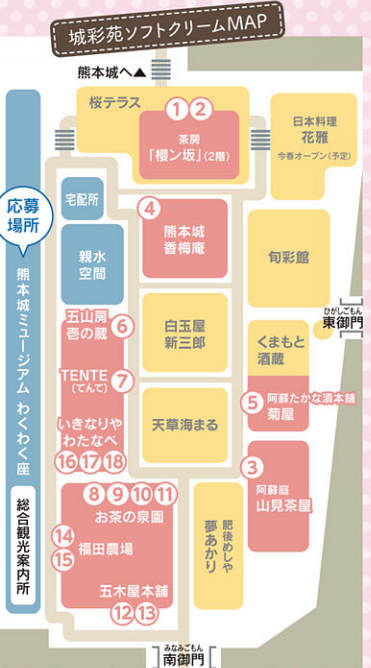

城彩苑のソフトクリームを食べ尽くそう!

城彩苑ソフトクリームスタンプラリー 2019

城彩苑ソフトクリーム総選挙2018でいただいたお客様の声から生まれました!!

NEW

ミニソフトが新登場!!

より多くの種類の食べくらべが楽しめます!

<p>1 NEW 桜×天草の塩 桜塩ソフト 茶房 櫻ン坂 500円</p> <p>桜の花びらをまもったような華やかさ。天草の塩ソフトに桜色のフィアンティーヌと桜色の餅をトッピング。</p>	<p>2 天草の塩 天草の塩ソフト 茶房 櫻ン坂 350円</p> <p>天草の塩を使用した甘じょっぱさがクセになる逸品。</p>	<p>3 濃厚生クリーム クレミアソフトクリーム 阿蘇庭 山見茶屋 500円</p> <p>濃厚な生クリーム25%を使用したソフトとラングドジャコーン。シルクをイメージした華麗なフォルム。</p>	<p>4 陣太鼓in 陣太鼓ソフトクリーム 熊本城香梅庵 432円</p> <p>熊本銘菓「誉の陣太鼓」をソフトクリームに。濃厚なミルクアイスに混ざり合う大納言あずきとやわらかく伸びる求肥が格別な味わいです。</p>	<p>5 三ツ星ミルク 牧場のこだわり牛乳ソフト 阿蘇たかな漬本舗 菊屋 350円 200円</p> <p>国際味覚審査機構(味のミシュランガイド) 2013優秀味覚賞三ツ星を受賞した阿蘇阿部牧場の極上ミルクで作るソフトクリーム。</p>	<p>6 木の実 木の実ソフトクリーム 五山房 巻の蔵 500円</p> <p>ヘーゼルナッツのソフトクリームにクラッシュナッツをトッピング。4種のソースが選べます。(・キャラメルアーモンド・ウォールナッツチョコ・メープルカシューナッツ・練乳ココナッツ)</p>
<p>7 オニ盛いちご 熊本県産オニ盛いちごソフト TENTE(てんて) 500円 6月中旬まで</p> <p>時期により一番甘い熊本県産のいちごをたっぷり乗せたインパクト大のソフトクリーム。SNS映えも◎。</p>	<p>8 緑茶in お茶の香りソフトクリーム小豆添え お茶の泉園 350円 200円</p> <p>五家荘のお茶を使用した濃厚で深みのある逸品。</p>	<p>9 ほうじ茶in ほうじ茶ソフトクリーム小豆添え お茶の泉園 350円 200円</p> <p>五家荘のほうじ茶を使用した香り高い逸品。</p>	<p>10 緑茶×ほうじ茶 お茶&ほうじ茶ソフトクリーム小豆添え お茶の泉園 350円 200円</p> <p>濃厚なお茶、香り高いほうじ茶の味わいを一度に楽しめます。</p>	<p>11 五家荘のゆず ゆず茶ソフトクリームゆず蜜かけ お茶の泉園 350円 200円</p> <p>八代市泉町のゆずを使用し、爽やかな味わい。五家荘の粉末茶をトッピングしています。</p>	<p>12 とうふ とうふアイス 五木屋本舗 360円</p> <p>100%国産大豆を丸ごと使い、大豆の素朴な味を楽しめる贅沢な自家豆腐アイス。</p>
<p>13 黒ゴマ 豆乳本練り黒ごまアイス 五木屋本舗 360円</p> <p>牛乳・卵を使わずにクリーミー。いりごまの香ばしさがクセになるアイス。</p>	<p>14 さわやかデコボン でこぼんソフト 福田農場 380円</p> <p>熊本特産「デコボン」果汁たっぷり使用。柑橘の爽やかなソフトクリームです。</p>	<p>15 チョコ×デコボン でこぼんショコラソフト 福田農場 380円</p> <p>爽やかなデコボン果汁と濃厚ショコラのベストバランス。大人シックなソフトクリームです。</p>	<p>16 NEW さつまいも いきなりやのソフト いきなりやわたなべ 500円 各日30個限定</p> <p>安納芋餡にわらび餅が盛られた和テイストのソフトクリームです。</p>	<p>17 パニラ×紫いも ひめひめクリーム いきなりやわたなべ 350円</p> <p>パニラ姫・紫姫(大津産紫いも使用)などそれぞれの味わいも楽しめます。</p>	<p>18 チョコ×さつまいも 熊本城ソフト いきなりやわたなべ 500円 各日30個限定</p> <p>石垣をイメージしたチョコレートコーティングの熊本県産さつまいもをひめひめクリームにトッピング。</p>