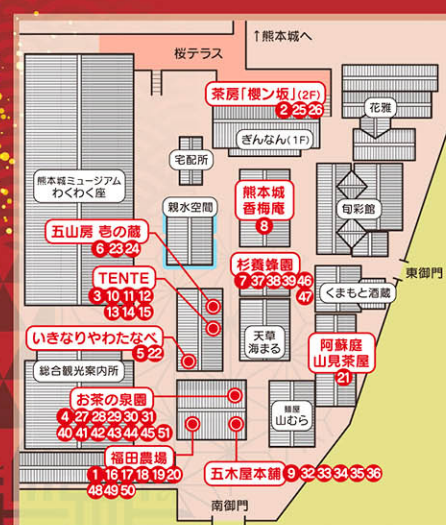

## フロート

- 46 杉義経園 はちみつドリンクフロート 800円  
お好みのはちみつドリンクにはちみつソフトを乗せてあります。
- 47 杉義経園 樂舞堂コラーゲンフロート 1,600円  
城彩苑限定メニュー。コラーゲン、ローヤルゼリー、ツバメの巣を配合したスペシャルドリンクに樂舞堂ソフトを乗せた特別なフロートです。

- 48 福田農場 デコボン クリームソーダ 800円  
九州果実クリームソーダの中で人気No.1!
- 49 福田農場 ショコラフロート 800円  
チョコのような濃厚ココアにデコボンソフトをのせた贅沢フロート!

## いろはセット

各日 50セット 限定!

各700円

3種類が食べ比べできる嬉しいセット

50 福田農場 いろはセット  
「デコボン」ショコラクリーム」「ショコラ」の3種セット。

51 お茶の泉園 いろはセット  
「お茶の香ソフト」「ほうじ茶ソフト」「ゆず茶ソフト」の3種セット。

## 熊本城 桜の馬場 城彩苑「桜の小路」

〒860-0008 熊本市中心区二の丸1-1-2

TEL 096-288-5577 (9:30~17:30)

営業時間  
お土産処 9:00~18:00  
お食事処 11:00~18:00 (ラストオーダー)

PR動画 YouTube 配信済!!

最新情報は こちらをチェック!

詳しくは 「桜の小路」ホームページ <https://www.1592.jp>

1592.jp