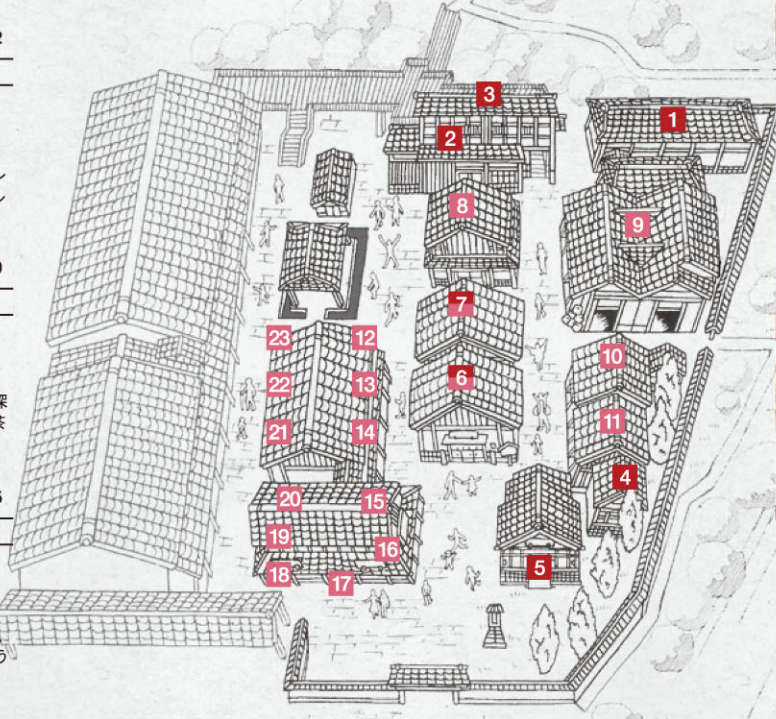

1
はままさ
日本料理 花雅
伝統的な郷土料理
と熊本の食材等が
味わえる和食店
今春オープン(予定)

2
ビュッフェレストラン
ぎんなん(1F)
郷土食溢れる
メニューから
スイーツまで
☎096-312-2691

3
茶房「櫻ん坂」(2F)
阿蘇の湧水「白川
水源」の水に拘る
本格珈琲
☎096-312-2709

4
阿蘇庭 山見茶屋
馬刺しや馬肉焼、あ
か牛料理など阿蘇
の味覚
☎096-327-9293

5
肥後めしや
夢あかり
オリジナルテイスト
の「太平燕」や「熊本
ラーメン」
☎096-355-2233

6
天草海まる
「うにコロケ」や
新鮮な海の幸を存
分に
☎096-319-5073

7
白玉屋新三郎
創業370有余年、自
家製粉の白玉甘味
☎096-288-5888

8
熊本城香梅庵
「嘗の陣太鼓」「武者
がえし」など熊本の
代表銘菓を取揃え
☎096-288-0039

13
TENTE(てんて)
フレッシュジュ
ース・スムージー・ソフ
トクリームなど県産
フルーツ商品
☎096-288-1092

14
小間物やみやび
和小物やくまモン
グッズ、オリジナル
雑貨
☎096-288-5880

15
お茶の泉園
秘境五家荘の霧深
い山里で育んだお茶
☎096-288-0015

16
五木屋本舗
800年続く知恵食
豆腐のみそ漬「山う
にとうふ」
☎096-288-5500

17
MONARIO(もなりお)
マンゴー・メロンな
ど素材を活かした豆
乳フルーツプリン
☎096-288-4777

18
高田蒲鉾
芦北の海の幸、オラ
ンダ揚げやサラダ
ちくわ
☎096-288-4777

19
福田農場
県産甘夏みかんの
ジュース・ジャム・ド
レッシング
☎096-288-0880

20
馬肉専門店
菅乃屋
鮮度と品質にこだ
わった馬刺し・馬肉
加工品
☎096-312-0377

21
いきなりやわたなべ
県産サツマイモ使
用の手作りいきなり
団子
☎090-1876-8017

22
森からし蓮根
寛永9年(1632年)
起源の元祖からし
蓮根
☎096-351-0052

23
あんたがたどこさ
職人のこだわりと
愛情を込めた手づ
くりお菓子
☎096-288-5800

お食事・お土産処 「桜の小路」のごあんない

9
旬彩館
菓子から地酒まで
県下各地のお土
産・特産品
☎096-312-2622

10
くまもと酒蔵
県産ワインや銘
酒・焼酎。カウン
ターで一杯どうぞ
☎096-288-5588

11
阿蘇たかな漬本舗
菊屋
たかな漬や牧場直
送ミルクソフト、阿
蘇の特産品
☎096-356-5525

12
五山房 杏の蔵
熊本の赤酒仕込み
の明太子と地魚干物
☎096-325-7530

20
馬肉専門店
菅乃屋
鮮度と品質にこだ
わった馬刺し・馬肉
加工品
☎096-312-0377

施設
デザイン
ジャンル
■お食事・喫茶
■お買い物・お土産
■お食事・喫茶と
お買い物・お土産の併設