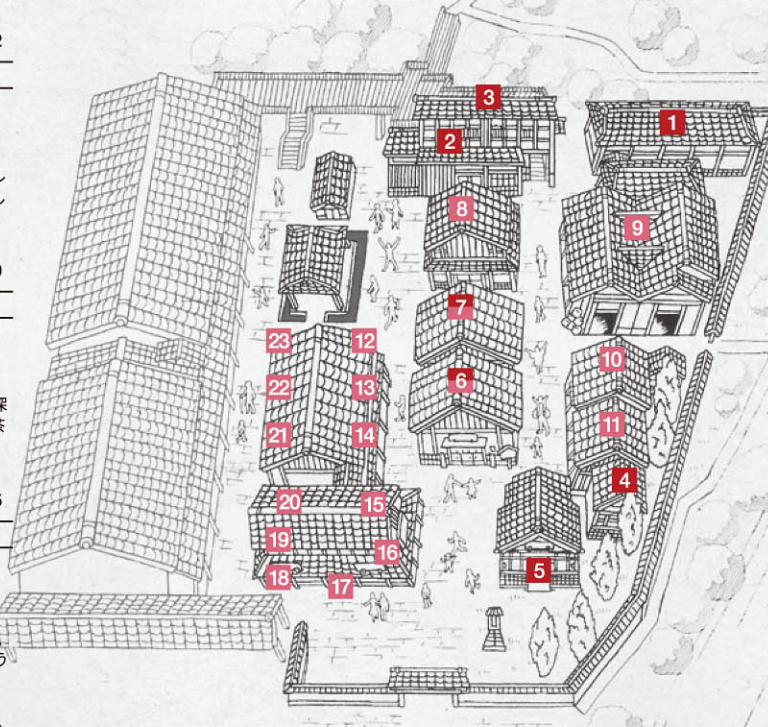

1 ほまき
和食・郷土料理 花雅
伝統的な郷土料理
と熊本食材等が
味わえる和食店
☎096-312-3321

2 ビュッフェレストラン
ぎんなん(1F)
郷土食溢れる
メニューから
スイーツまで
☎096-312-2691

3 茶房「櫻ン坂」(2F)
美人画家「鶴田一郎
氏」ギャラリー喫茶
で味わう本格珈琲
☎096-312-2709

4 阿蘇産 山見茶屋
馬刺しや馬肉焼、あ
か牛料理など阿蘇
の味覚
☎096-327-9293

5 肥後めしや
夢あかり
オリジナルテイスト
の「太平燕」や「熊本
ラーメン」
☎096-355-2233

6 天草海まる
「うにコロッケ」や
新鮮な海の幸を存
分に
☎096-319-5073

7 白玉屋新三郎
創業370有余年、自
家製粉の白玉甘味
☎096-288-5888

8 熊本城香梅庵
「誉の陣太鼓」「武者
がえし」など熊本
の代表銘菓を取揃え
☎096-288-0039

13 TENTE (てんで)
フレッシュジュ
ース・スムージー・ソフ
トクリームなど県産
フルーツ商品
☎096-288-1092

14 小間物や みやび
和小物やくまモン
グッズ、オリジナル
雑貨
☎096-288-5880

15 お茶の泉園
秘境五家荘の霧深
い山里で青んだお茶
☎096-288-0015

16 五木屋本舗
800年続く知恵食
豆腐のみそ漬「山う
にとうふ」
☎096-288-5500

17 MONARIO (もなりお)
マンゴー・メロンな
ど素材を活かした豆
乳フルーツプリン
☎096-288-4777

18 高田蒲鉾
芦北の海の幸、オラ
ンダ揚げやサラダ
ちくわ
☎096-288-4777

19 福田農場
県産甘夏みかんの
ジュース・ジャム・ド
レッシング
☎096-288-0880

20 馬肉専門店
菅乃屋
鮮度と品質にこだ
わった馬刺し・馬肉
加工品
☎096-312-0377

21 いきなりやわたなべ
県産サツマイモ使
用の手作りいきなり
団子
☎090-1876-8017

22 森からし蓮根
寛永9年(1632年)
起源の元祖からし
蓮根
☎096-351-0052

23 あんたがたごさ
職人のこだわりと
愛情を込めた手づ
くりお菓子
☎096-288-5800

お食事・お土産処 「桜の小路」のごあんない

9 旬彩館
菓子から地酒まで
県下各地のお土
産・特産品
☎096-312-2622

10 くまもと酒蔵
県産ワインや銘
酒・焼酎。カウ
ンター一杯どうぞ
☎096-288-5588

11 阿蘇たかな濱本舗
菊屋
たかな漬や牧場直
送ミルクソフト、阿
蘇の特産品
☎096-356-5525

12 五山房 壱の蔵
熊本の赤酒仕込み
の明太子と地魚干物
☎096-325-7530

20 馬肉専門店
菅乃屋
鮮度と品質にこだ
わった馬刺し・馬肉
加工品
☎096-312-0377

施設ジャンル

- ■お食事・喫茶
- ■お買い物・お土産
- ■お食事・喫茶と
  お買い物・お土産の併設