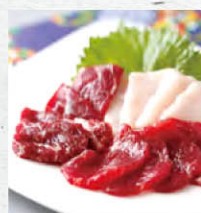

**15** お茶の泉園  
秘境五家荘の霧深  
い山里で青んだお茶  
☎096-288-0015

**16** 五木屋本舗  
800年続く知恵食  
豆腐のみそ漬「山う  
にとうふ」  
☎096-288-5500

**17** MONARIO (もなりお)  
マンゴー・メロンな  
ど素材を活かした豆  
乳フルーツプリン  
☎096-288-4777

**18** 高田蒲鉾  
芦北の海の幸、オラ  
ンダ揚げやサラダ  
ちくわ  
☎096-288-4777

**19** 福田農場  
県産甘夏みかんの  
ジュース・ジャム・ド  
レッシング  
☎096-288-0880

**20** 馬肉専門店  
菅乃屋  
鮮度と品質にこだ  
わった馬刺し・馬肉  
加工品  
☎096-312-0377

**21** いきなりやわたなべ  
県産サツマイモ使  
用の手作りいきなり  
団子  
☎090-1876-8017

**22** 森からし蓮根  
寛永9年(1632年)  
起源の元祖からし  
蓮根  
☎096-351-0052