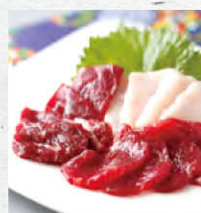

20 馬肉専門店
菅乃屋
鮮度と品質にこだ
わった馬刺し・馬肉
加工品
☎096-312-0377

施設ジャンル

- ■お食事・喫茶
- ■お買い物・お土産
- ■お食事・喫茶と
  お買い物・お土産の併設